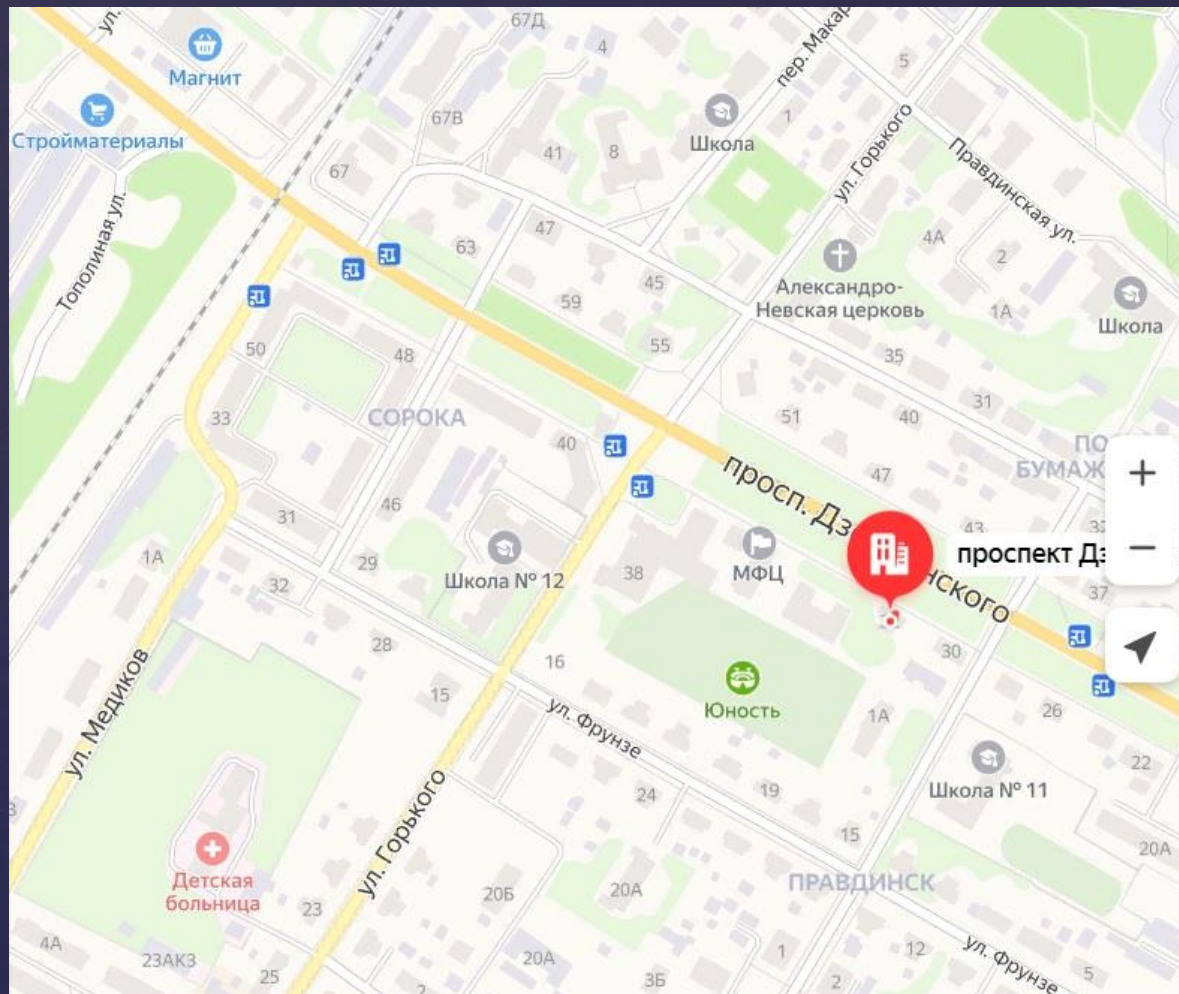

Звоните: 8-930-817-08-08

Находится в центре
Правдинска

Рядом школа;
МФЦ,
дом культуры,
стадион,
магазины,
автобусные остановки

Вложения: 15 000 000 р.