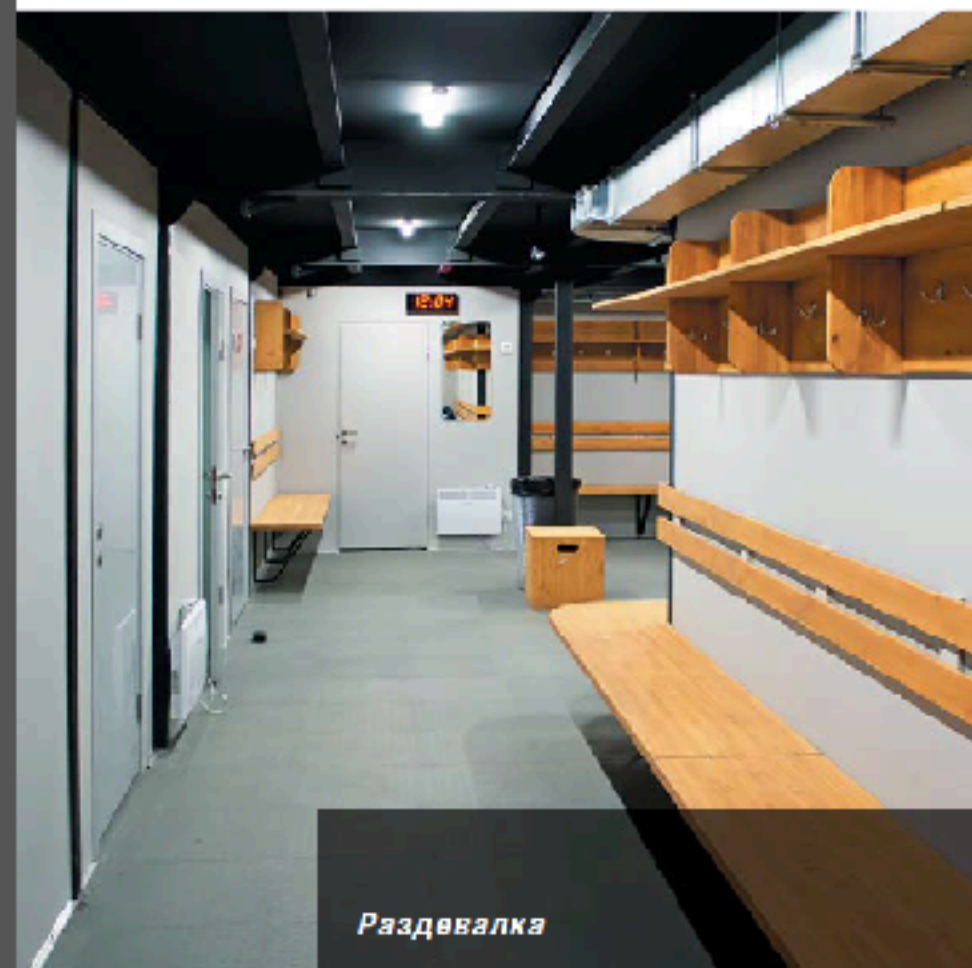

Стойка заточки и выдачи прокатных коньков

ПРОФЕССИОНАЛЬНЫЙ СТАНОК ДЛЯ ЗАТОЧКИ КОНЬКОВ PROS-HARP (ШВЕЦИЯ)

Автоматический механизм работы

ЗАЛ ХОРЕОГРАФИИ И ОФП

Раздевалка

Душевая внутри раздевалки

РАЗДЕВАЛКИ

Раздевалка

АБК 2-ОЙ ЭТАЖ

КАФЕ

СМОТРОВАЯ ЗОНА

ЛЕДОВОЕ ПОЛЕ

МАССОВОЕ КАТАНИЕ

ШКОЛА ФИГУРНОГО КАТАНИЯ

ШКОЛА ФИГУРНОГО КАТАНИЯ

ШКОЛА ФИГУРНОГО КАТАНИЯ ДЛЯ ВЗРОСЛЫХ