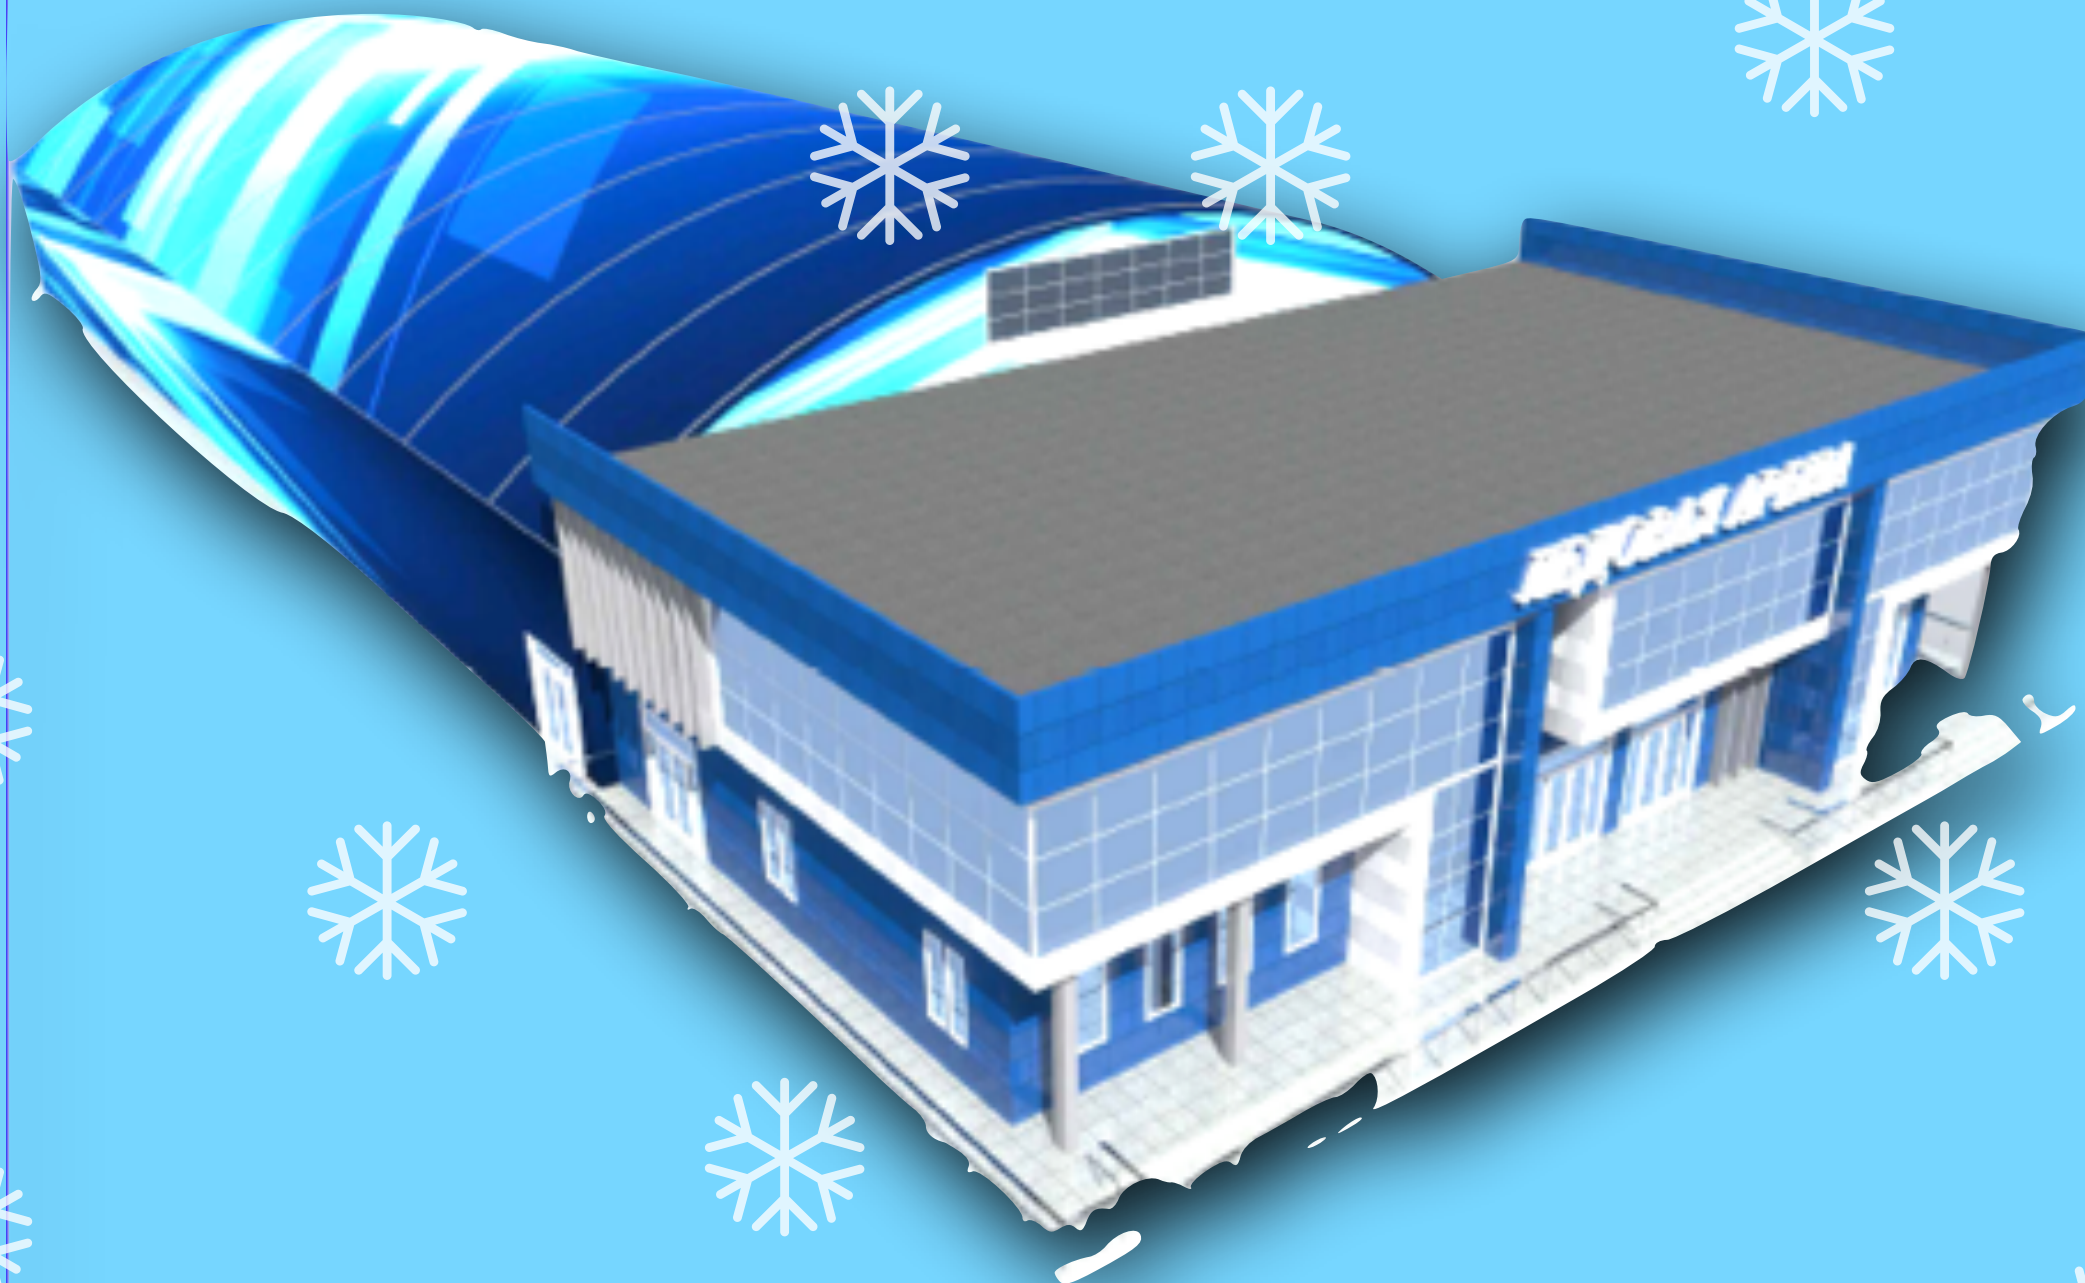

ФАСАД АРЕНЫ