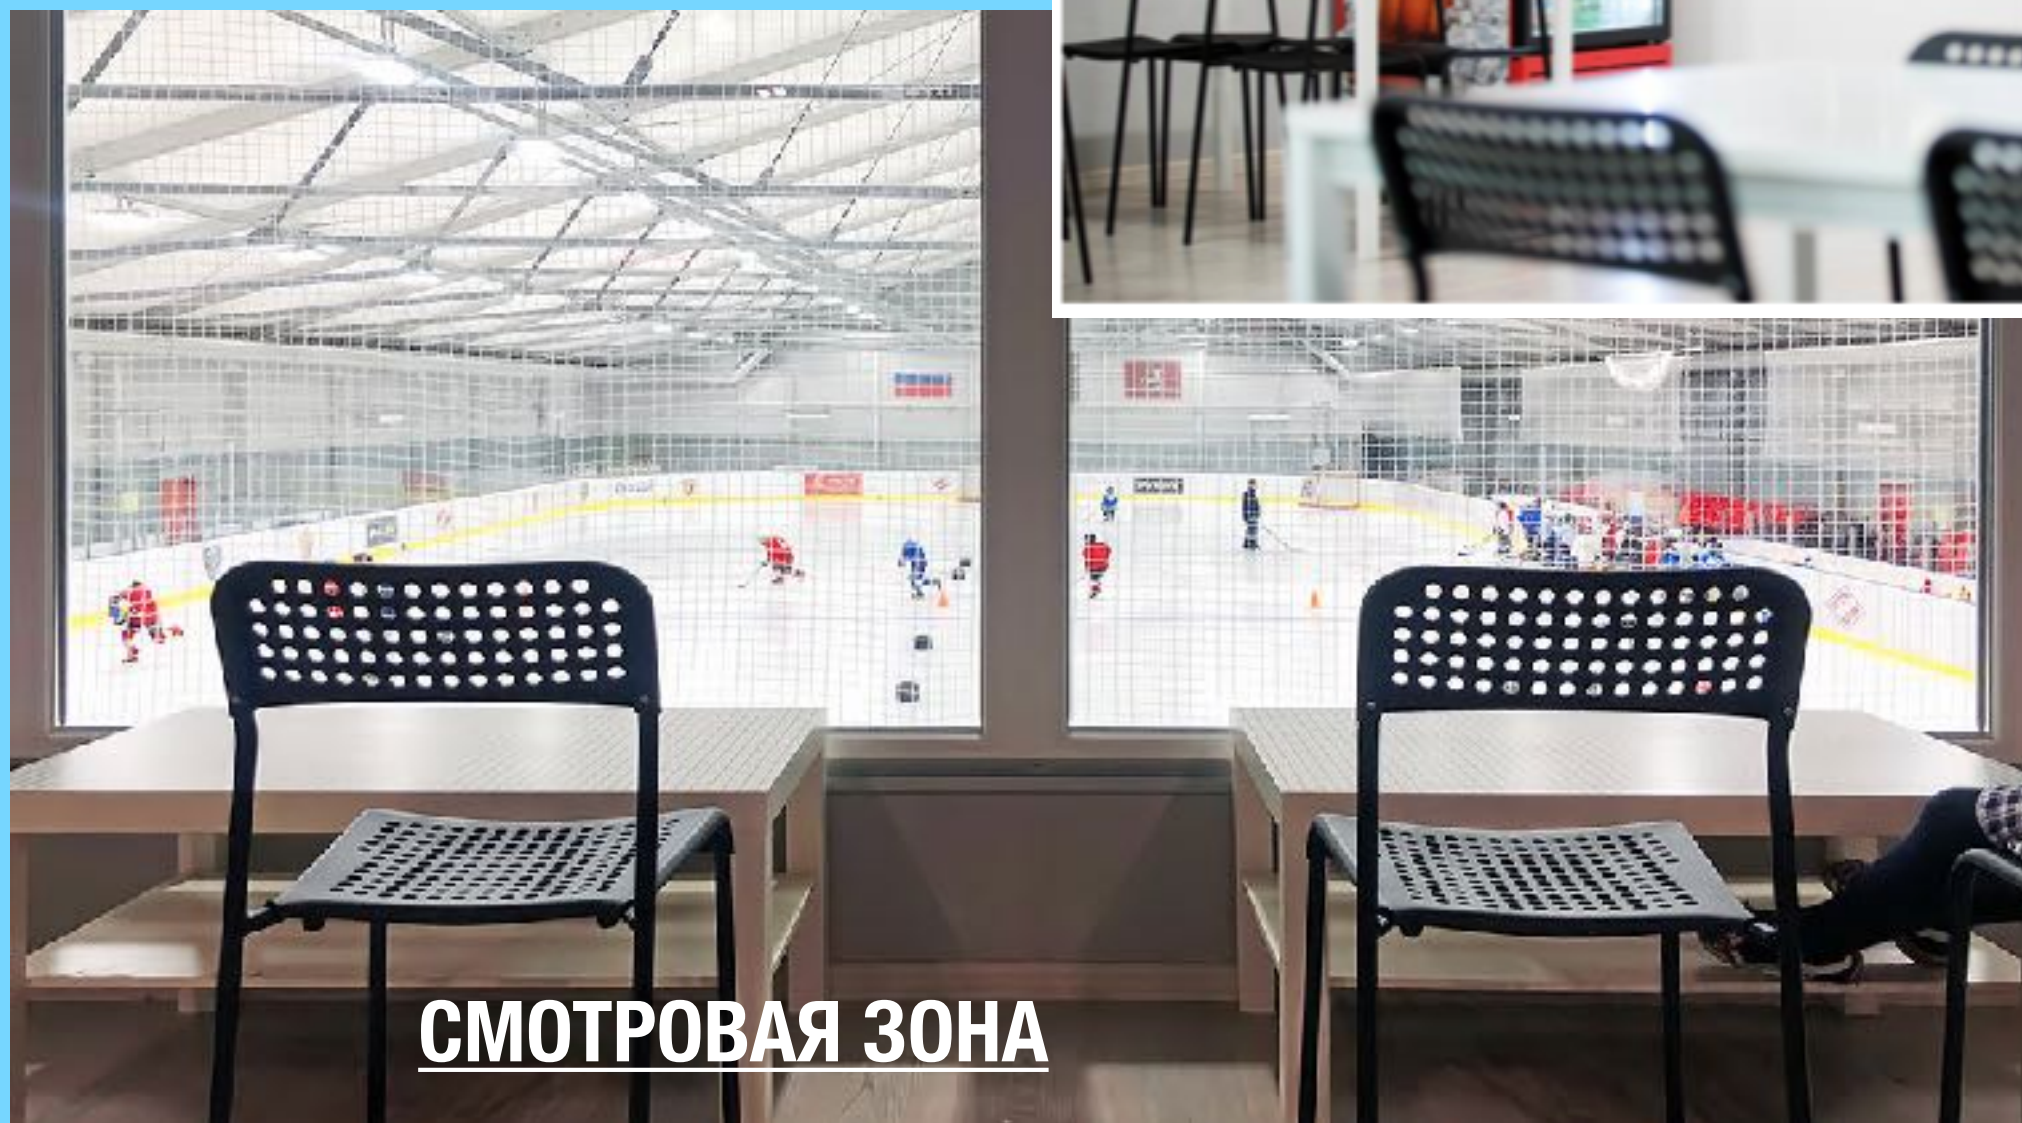

Стойка заточки и выдачи прокатных коньков

ПРОФЕССИОНАЛЬНЫЙ СТАНОК ДЛЯ ЗАТОЧКИ КОНЬКОВ PROS-HARP (ШВЕЦИЯ)

Автоматический механизм работы

ЗАЛ ХОРЕОГРАФИИ И ОФП

Раздевалка

Душевая внутри раздевалки

РАЗДЕВАЛКИ

Раздевалка

АБК 2-ОЙ ЭТАЖ

КАФЕ

СМОТРОВАЯ ЗОНА

ЛЕДОВОЕ ПОЛЕ

МАССОВОЕ КАТАНИЕ

ШКОЛА ФИГУРНОГО КАТАНИЯ

ШКОЛА ФИГУРНОГО КАТАНИЯ

ШКОЛА ФИГУРНОГО КАТАНИЯ ДЛЯ ВЗРОСЛЫХ