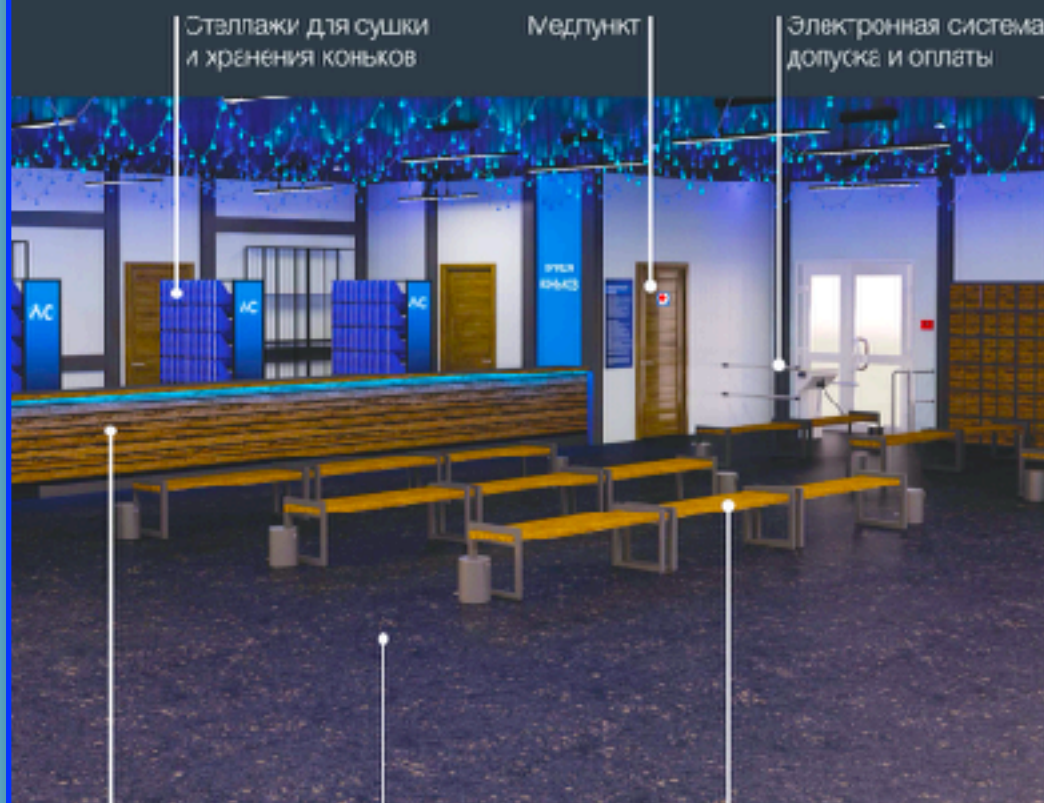

ПРОКАТ КОНЬКОВ И ЗАЩИТНОЙ ЭКИПИРОВКИ

ОСНАЩЕНИЕ ПУНКТА ПРОКАТА

Стойка выдачи коньков

Специализированное напольное покрытие

Расчитанное количество посадочных мест